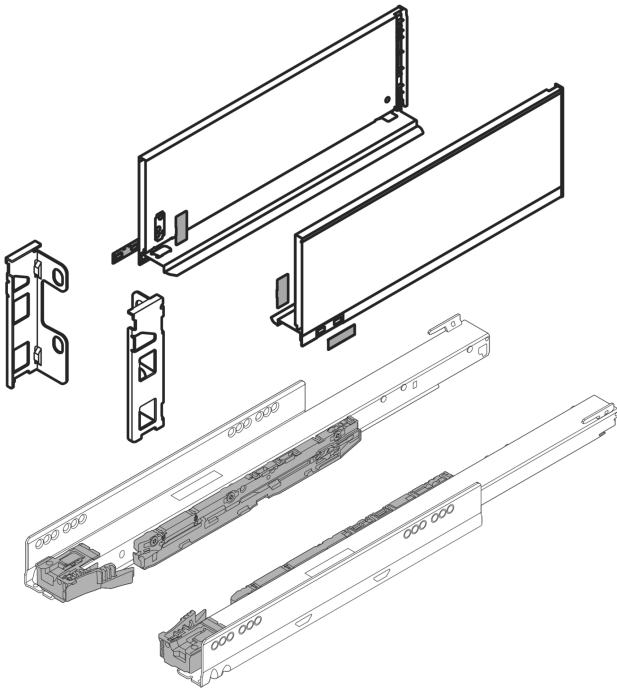

## Übersicht

# Blum Legrabox pure Set carbonschwarz matt NL 450 mm, Höhe N (66,3 mm)

Produktnummer: E9396556

#### Nennlänge

400 mm

450 mm

500 mm

550 mm

**Farbbezeichnung** Carbonschwarz