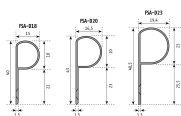

Übersicht

Planet Fingerschutzprofil FSA 8300/23, stumpfe Tür, für Bänder D-23mm, 3-tlg. L- 1980mm, silberfarbig

ASSA ABLOY

Produktnummer: E9438213

Optionen

Beschreibung

Die Planet Fingerschutzprofile für stumpfe Türen werden bandseitig montiert und verhindern ein Einklemmen von Fingern im Spalt zwischen Türblatt und Zarge. Die Profile haben eine Standardlänge von 1980 mm und können

selbst gekürzt werden. Sie sind mit unterschiedlichem Durchmesser erhältlich und silberfarbig eloxiert. Das Montageset beinhaltet Universalschrauben. Für stumpfe Türen Verhindern Einklemmen von Fingern Standardlänge 1980 mm, für Selbstzuschnitt geeignet Sichtbare Verschraubung Universalschrauben im Montageset enthalten

Produktinformationen

Hinweis: Die technischen Produktdaten wurden möglicherweise mithilfe KI-gestützter Verfahren ausgelesen und generiert.

EAN	7612231030584
Hersteller-Nummer	F-8312/23
Herstellername	ASSA ABLOY AG
Befestigung	sichtbare Verschraubung
Brandschutz	normal entflammbar
Farbe/Oberfläche	Silber eloxiert
Gewicht	0.4 kg
Länge	1980 mm
Türtyp	stumpfe Tür