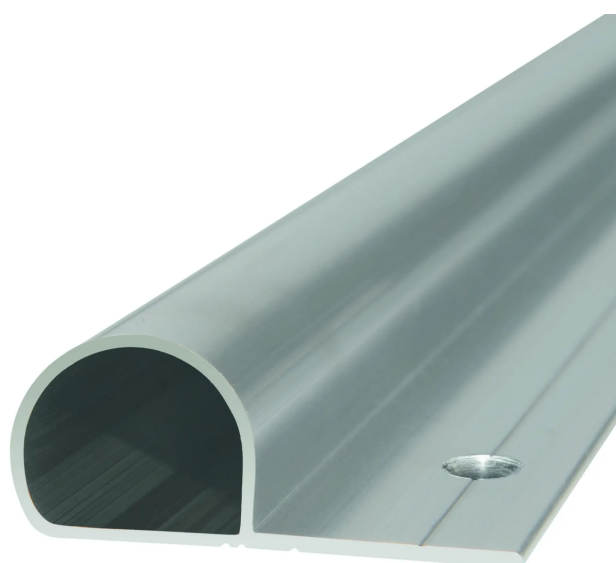

Übersicht

Planet Fingerschutzprofil FSA 8300/23, stumpfe Tür, für Bänder D-23mm, 3-tlg. L- 1980mm, silberfarbig

ASSA ABLOY

Produktnummer: E9438213

Optionen

Beschreibung

Die Planet Fingerschutzprofile für stumpfe Türen werden bandseitig montiert und verhindern ein Einklemmen von Fingern im Spalt zwischen Türblatt und Zarge. Die Profile haben eine Standardlänge von 1980 mm und können

selbst gekürzt werden. Sie sind mit unterschiedlichem Durchmesser erhältlich und silberfarbig eloxiert. Das Montageset beinhaltet Universalschrauben. Für stumpfe Türen Verhindern Einklemmen von Fingern Standardlänge 1980 mm, für Selbstzuschnitt geeignet Sichtbare Verschraubung Universalschrauben im Montageset enthalten

Produktinformationen

Hinweis: Die technischen Produktdaten wurden möglicherweise mithilfe KI-gestützter Verfahren ausgelesen und generiert.

EAN	7612231030584
Hersteller-Nummer	F-8312/23
Herstellername	ASSA ABLOY AG
Befestigung	sichtbare Verschraubung
Brandschutz	normal entflammbar
Farbe/Oberfläche	Silber eloxiert
Gewicht	0.4 kg
Länge	1980 mm
Türtyp	stumpfe Tür