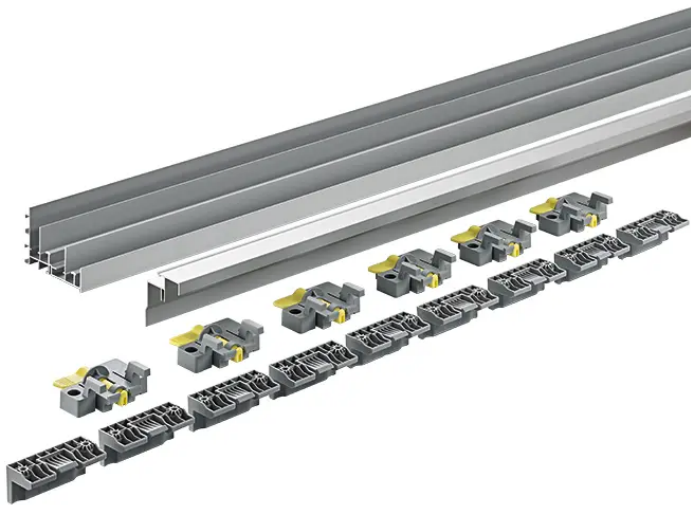

# Hettich TopLine XL Lauf-und Führungsprofil Set 2.300 mm 9278672

Produktnummer: E9278672

## Produktinformationen

**Hinweis:** Die technischen Produktdaten wurden möglicherweise mithilfe KI-gestützter Verfahren ausgelesen und generiert.

<b>EAN</b>	4023149234941
<b>Hersteller-Nummer</b>	9278672
<b>Herstellername</b>	Hettich
<b>Farbe/Oberfläche</b>	Silber eloxiert
<b>Gewicht</b>	5.89 kg
<b>Länge</b>	2300 mm
<b>geeignet für</b>	Schiebetüren