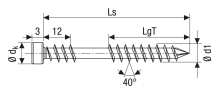

Übersicht

Spax Terrassenschraube Ø5,0x70 mm, T-Star Plus T25, Zylinderkopf, Fixiergewinde, Edelstahl

Produktnummer: E523903

Optionen

Länge

40 mm

50 mm

60 mm

70 mm

80 mm

Gewindeart Fixiergewinde

Schraubendurchmesser 5,0 mm

Farbe/Oberfläche Edelstahl

Beschreibung

- Das Fixiergewinde fixiert das Deckbrett
- Der kleine Zylinderkopf zieht sich bündig ins Holz und bietet eine perfekte Optik
- Minimiert Knarrgeräusche der Bodenkonstruktion
- Produkteigenschaften
- Kopfdurchmesser dk: 7 mm
- Teilgewindelänge LgT: 31 mm
- Klingengröße T: 25 mm
- Kopfhöhe hk: 3 mm

Produktinformationen

Hinweis: Die technischen Produktdaten wurden möglicherweise mithilfe KI-gestützter Verfahren ausgelesen und generiert.

EAN	4003530159602
Hersteller-Nummer	0537000500703
Herstellername	SPAX
Bemerkung	Terassenschrauben
Farbbezeichnung	Edelstahl
Farbe/Oberfläche	Edelstahl
Gewindeart	Fixiergewinde
Klingengröße	25 mm
Kopfform	Zylinderkopf
Kopfhöhe	3 mm
Länge	70 mm
Montage	Schrauben
Schraubendurchmesser	5,0 mm