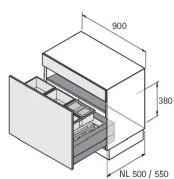

Übersicht

Hettich ArciTech Abfallsystem Base 900 Rahmen, NL 500 mm, 2x 20L + 2x 10L grau, 9208778

Produktnummer: E9208778

Optionen

Beschreibung

Base 900 für ArciTech , NL 500 mm

- Untenlaufendes Abfallsystem für ArciTech Frontauszüge, Höhe 186 mm, Nennlänge (NL) 500 oder 550 mm

- Einbauhöhe 380 mm ab Oberkante Schubkastenboden
- Der Aufsatzrahmen wird passgenau auf die ArciTech Zarge gesetzt und gewährleistet eine erhöhte Stabilität
- Die bewährte Frontverstellung der ArciTech Zarge wird genutzt, weitere Frontwinkel werden nicht benötigt
- ArciTech Frontauszugskomponenten bitte separat bestellen
- Aufsatzrahmen und Systemdeckel Stahl pulverbeschichtet platingrau
- Eimer und Einzeldeckel Kunststoff grau

Set besteht aus:

- 1 Stück Aufsatzrahmen
- 1 Stück Systemdeckel inkl. Bodenträgern

- 2 Stück Eimer 20 l

- 2 Stück Eimer 10 l, davon einer mit Deckel
- 1 Stück Kehrset, Kunststoff rot
- 2 Stück Utensilienschalen, Kunststoff grau
- 5 Stück Einteiler, Kunststoff grau

Produktinformationen

Hinweis: Die technischen Produktdaten wurden möglicherweise mithilfe KI-gestützter Verfahren ausgelesen und generiert.

EAN	4023149731075
Hersteller-Nummer	9208778
Herstellername	Hettich
Anschlag	Ohne
Farbe/Oberfläche	Anthrazit
Fassungsvermögen	40 l
Gewicht	11.651 kg
Korpusbreite	900 mm