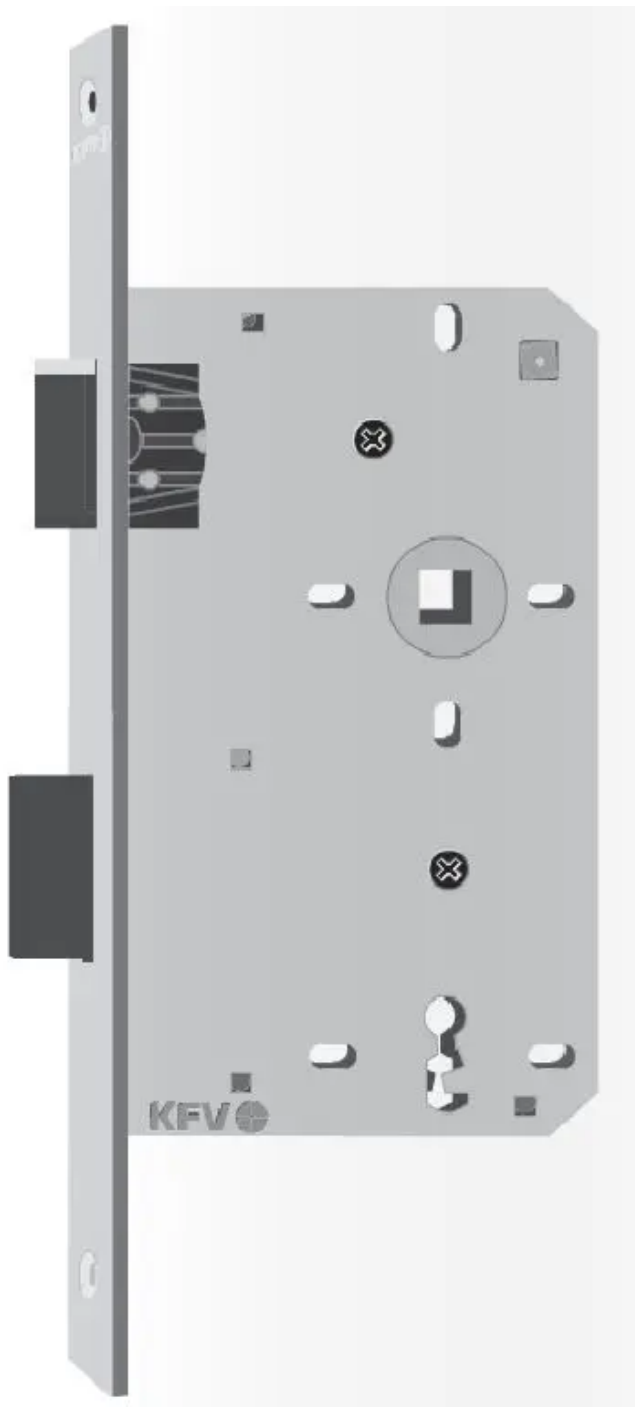

Übersicht

**KFV Tapetentürschloss WC 55/78/8mm,
Klasse 1, DIN Rechts, Stulp 16x235mm,
käftig, silber lackiert**

Produktnummer: E430924

Optionen

Dornmaß in mm 55 mm

DIN-Richtung

Links

Rechts

Schließart

BB

WC

Stulpbreite 16 mm

Beschreibung

Das Tapetentürschloss von KFV hat einen kältigen und lackierten Stulp mit einer Breite von 16 mm. Dabei ist das Schloss als BB- oder WC-Ausführung verfügbar, wahlweise als Modell für die Montage DIN links oder DIN rechts. Es hat ein 55 mm Dornmaß sowie eine Zertifizierung nach DIN 18251 (Klasse 1). Kältiger Stulp mit 16 mm Breite Als BB- und WC-Ausführung In DIN links und rechts Klasse 1 nach DIN 18251

Produktinformationen

Hinweis: Die technischen Produktdaten wurden möglicherweise mithilfe KI-gestützter Verfahren ausgelesen und generiert.

| | |
|--------------------------|----------|
| Hersteller-Nummer | 3361168 |
| Herstellername | KFV |
| DIN-Richtung | Rechts |
| Distanz | 78 mm mm |
| Dornmaß in mm | 55 mm |
| Farbe/Oberfläche | Silber |
| Gewicht | 0.5 kg |
| Klasse | Klasse 1 |
| Nuss | 8 mm |
| Schließart | WC |
| Stulp-Länge | 235 mm |
| Stulpbreite | 16 mm |
| Stulpform | kältig |