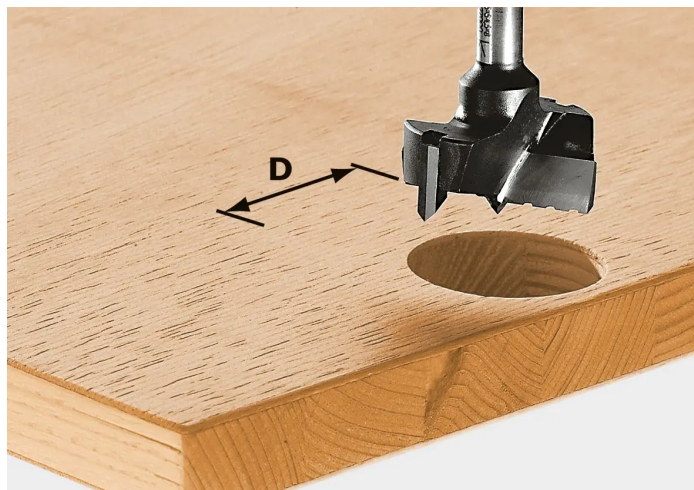

Übersicht

Festool Beschlagbohrer HW S8 D 15, 491070

FESTOOL

Produktnummer: E96712439

Optionen

Beschreibung

Beschlagbohrer speziell für Oberfräsen, mit Zentrierspitze und zwei angefasten Räumerschneiden. Durch die spezielle Schneidengestaltung sind die Bohrer auf hochtourigen Oberfräsen verwendbar. Ideal verwendbar in Verbindung mit dem Lochreihenbohrsystem LR 32 Beschlagsbohrungen in Weichholz und Hartholz sowie Holzverbundwerkstoffe wie beispielsweise Massivholz, Plattenwerkstoffe, MDF, Spanplatten für OF 900, OF 1000, OF 1010, OF 1010 R, OF 1400, OF 2000, OF 2200