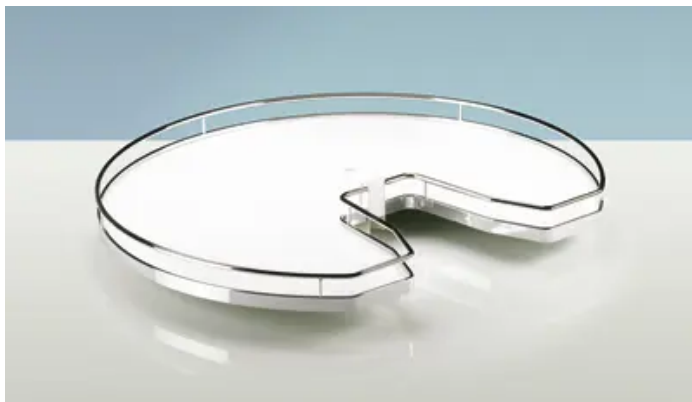

Übersicht

Hettich Drehboden Arena CLASSIC, Reling verchromt, 900 x 900 mm 0048679

Produktnummer: E0048679

Optionen

Beschreibung

- \varnothing 810 mm (für Korpus 900 x 900) bzw. \varnothing 710 mm (für Korpus 800 x 800) • Holzboden melaminharzbeschichtet weiß mit rutschhemmender Speziallackierung • Reling Stahl

Produktinformationen

Hinweis: Die technischen Produktdaten wurden möglicherweise mithilfe KI-gestützter Verfahren ausgelesen und generiert.

EAN	4023149845574
Hersteller-Nummer	48679
Herstellername	Hettich
Anschlag	Ohne
Farbe/Oberfläche	Saphir, Chrom
Gewicht	7.05 kg