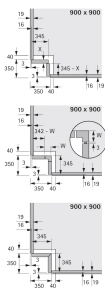

Übersicht

Hettich Drehboden Arena CLASSIC, Reling verchromt, 900 x 900 mm 0048679

Produktnummer: E0048679

Optionen

Beschreibung

- \varnothing 810 mm (für Korpus 900 x 900) bzw. \varnothing 710 mm (für Korpus 800 x 800) • Holzboden melaminharzbeschichtet weiß mit rutschhemmender Speziallackierung • Reling Stahl

Produktinformationen

Hinweis: Die technischen Produktdaten wurden möglicherweise mithilfe KI-gestützter Verfahren ausgelesen und generiert.

EAN	4023149845574
Hersteller-Nummer	48679
Herstellername	Hettich
Anschlag	Ohne
Farbe/Oberfläche	Saphir, Chrom
Gewicht	7.05 kg