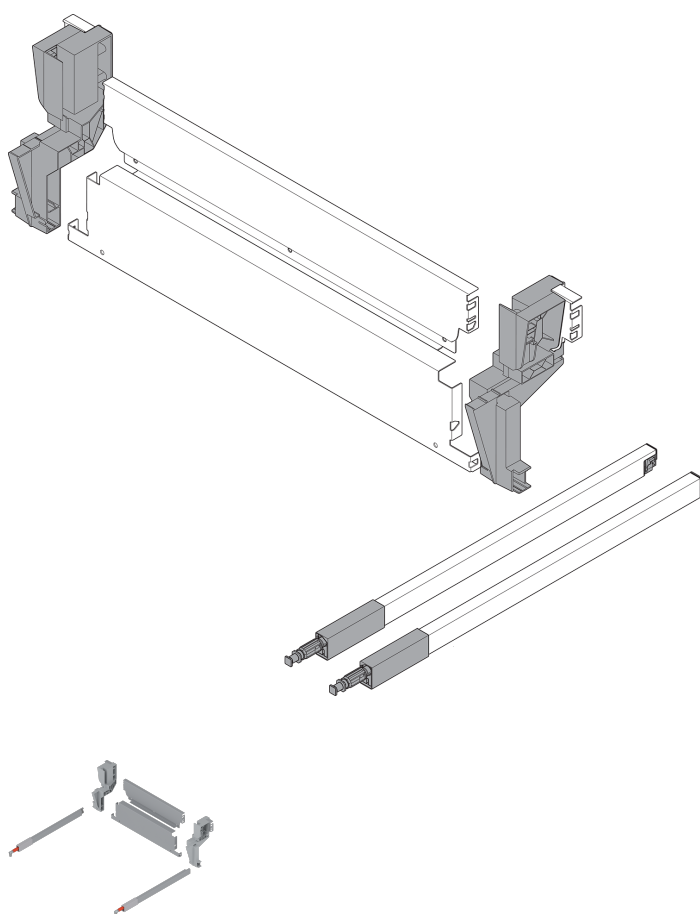

Übersicht

Blum Rückwand-Set Müll, Korpusbreite 450 mm, Wanddicke 19 mm, RAL 9006 grau (weißaluminium)

Blum

Produktnummer: E9332833

Optionen

Produktinformationen

Hinweis: Die technischen Produktdaten wurden möglicherweise mithilfe KI-gestützter Verfahren ausgelesen und generiert.

EAN	9002617839975
Hersteller-Nummer	Z30M383S0W (3915505)
Herstellername	Blum
Marke	Blum
Gewicht	0.16 kg