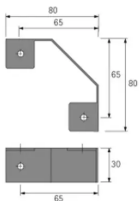

Übersicht

Hettich Regalsystem Amari 200 Bodenecklager, 9132972

Produktnummer: E9132972

Optionen

Beschreibung

Bodenecklager Amari 200

- Ecklager für Holzböden bei 90°-Eckkonstruktionen
- Zum Anschrauben
- Stahl pulverbeschichtet silber

Produktinformationen

Hinweis: Die technischen Produktdaten wurden möglicherweise mithilfe KI-gestützter Verfahren ausgelesen und generiert.

EAN	4023149483257
Hersteller-Nummer	9132972
Herstellername	Hettich
Belastbarkeit	ohne kg
Farbbezeichnung	Silber
Farbton	Silber
Gewicht	0.067 kg