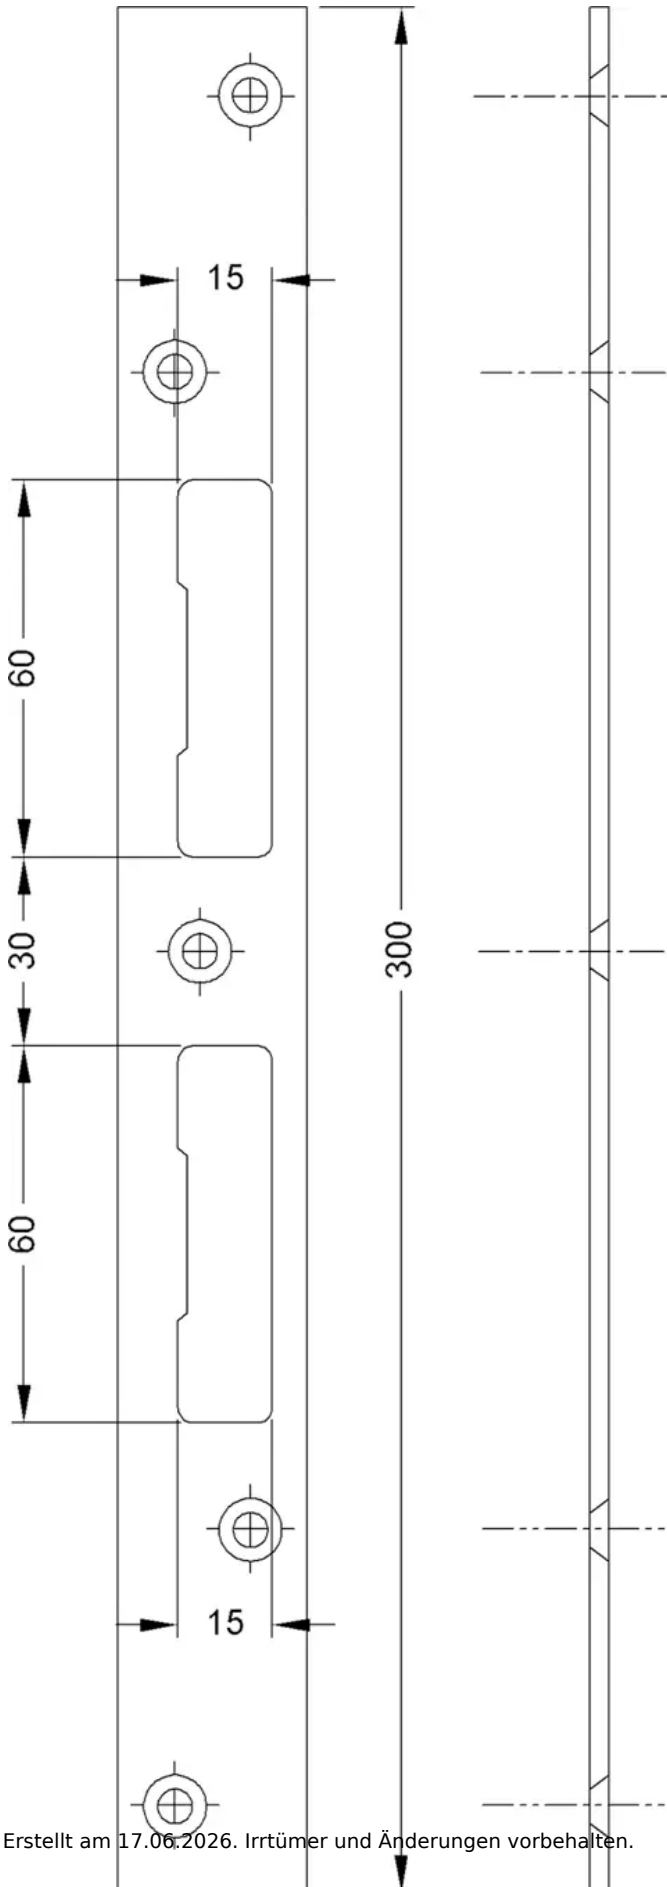

Übersicht

GSG Sicherheits-Flachschließblech, 500x30x3mm, kätig, verzinkt, 11-84020- 0008

Produktnummer: E9405703

ZEG Zentraleinkauf Holz +
Kunststoff eG
Rufold-Diesel-Straße 1
70806 Kornwestheim

Telefon: +49 7154 8030-0
E-Mail: info@zeg-holz.de

Optionen

Produktinformationen

Hinweis: Die technischen Produktdaten wurden möglicherweise mithilfe KI-gestützter Verfahren ausgelesen und generiert.

EAN	2105160300101
Hersteller-Nummer	11-84020-0008
Herstellername	GSG
DIN-Richtung	rechts / links
Farbe/Oberfläche	verzinkt
Gewicht	0.35 kg
Schließblechart	Flachschließblech