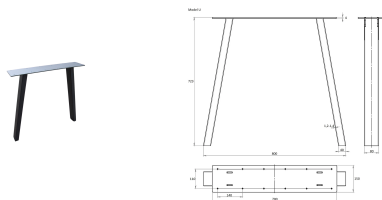

Übersicht

Metall-Tischbeinmodel U, aus Vierkant-Rohren, schwarz pulverbeschichtet, Höhe: 721mm,

Hecht & Kloth

Produktnummer: E9572540

Optionen

Höhe 721 mm

Beschreibung

Metall-Tischbeine aus Vierkant-Rohren schwarz pulverbeschichtet mit vorgebohrtem Tischplattenhalter.

Produktinformationen

Hinweis: Die technischen Produktdaten wurden möglicherweise mithilfe KI-gestützter Verfahren ausgelesen und generiert.

Hersteller-Nummer	MODEL U
Herstellername	Hecht & Kloth
Farbe/Oberfläche	schwarz matt
Gewicht	15 kg
Höhe	721 mm