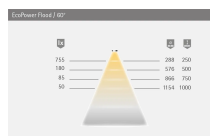

Übersicht

EcoPower Flood Aluminium Optik, Neutralweiß 12V DC, 1,7W 3234106

Produktnummer: E3234106

Optionen

Beschreibung

Technische Details Betriebsspannung: 12 Volt DC Energieeffizienzklasse: Dieses Produkt enthält eine Lichtquelle der Energieeffizienzklasse E Zusammensetzbar: Nein Prüf Kennzeichen: Oberfläche: Aluminium-Optik Betriebsstrom: 12 Volt DC dimmbar: Ja Schutzart: IP 44 Zuleitung: 2000 mm Steckverbindung Zuleitung: M1 Leuchtentyp: Ein-/Anbauleuchte Beleuchtungsart: Funktions-/ Akzentbeleuchtung Lichtfarbe: NeutralWeiß Kelvin min: 4000

Farbwiedergabe RA Index: 80 Lichtstrom: 150 Lm Effizienz Leuchte: 88 lm/W Effizienz Lichtquelle: 106 lm/W
Lebensdauer: 40.000 h/70% Leistungsaufnahme: 1.7 W Ausstrahlungswinkel: 90° Halbwertwinkel: 60° Anschluss
an: LED-Vorschaltgerät Einbaudurchmesser: 58 - 61 mm