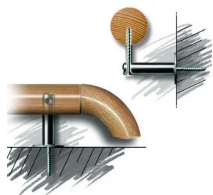

### Handlauf Eiche roh, Ø 42 mm, L: 2500mm

Stark Sixtus

Produktnummer: B3003399

#### Länge

2000 mm

2500 mm

3000 mm

3500 mm

4000 mm

**Stärke** 42 mm

## Beschreibung

Handläufe sind eine profilierte oder runde Festhalte- und Führungsmöglichkeit in Griffhöhe. Sie haben meist eine Form von Stangen, Schienen oder Leisten. Unser Handlaufsortiment bietet die Handläufe in Buche und Eiche an mit den Oberflächen roh/roh geschliffen/gedämpft roh sowie lackiert/lackiert geschliffen/gedämpft lackiert.