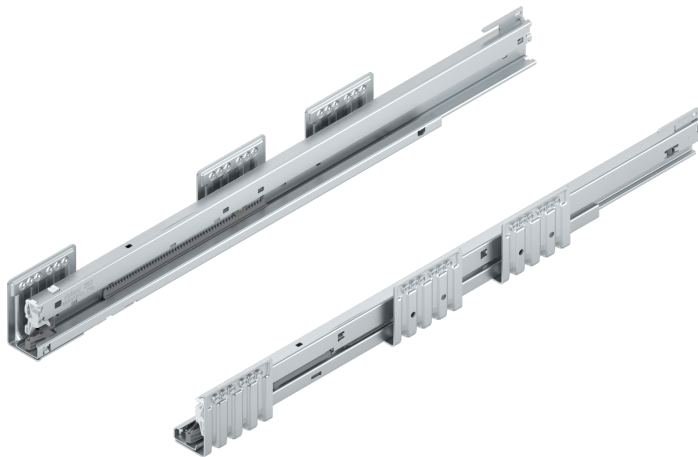

# Blum Merivobox Korpussschiene Blumotion/Tip-On, Vollauszug, 600 mm, 70kg, links/rechts, verzinkt

Produktnummer: E9386044

#### Nennlänge

450 mm

500 mm

550 mm

600 mm

**Belastbarkeit** 70 kg

## Beschreibung

Eine BLUMOTION-Korpussschiene für alle Anwendungen mit Schnittstelle für TIP-ON BLUMOTION und Seitenstabilisierung SERVO-DRIVE optional einsetzbar