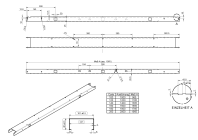

Übersicht

Veyhl Traverse starr für 1400er Platte, Verbindungswelle, mit manuellen Hand- Adapter, schwarz,

Blum

Produktnummer: E930000901

Optionen

Beschreibung

Artikel 2: • 1x Traverse 1375 mm oder 1575 mm oder 1775 mm • 1x Verbindungswelle • 1x manuelle Höhenverstellung
Wie Sie das Liftec bestellen: 1. Wählen Sie das Gestell in der gewünschten Farbe 2. Fügen Sie die passende Traversengröße hinzu

Produktinformationen

Hinweis: Die technischen Produktdaten wurden möglicherweise mithilfe KI-gestützter Verfahren ausgelesen und generiert.

EAN	4260711251528
Hersteller-Nummer	V.T1400VWA.40
Herstellername	Blum
Farbe/Oberfläche	schwarz
Farbton	Schwarz
Gewicht	5.63 kg