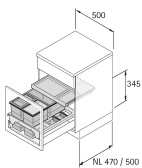

Übersicht

Hettich InsertFlex Abfallsystem KB500 mm, 18l+2x8l Kunststoff anthrazit, 9352459

Produktnummer: E9352459

Optionen

Beschreibung

- Einsetzbar in Frontauszüge ArciTech, Systemhöhe 186 mm oder 218 mm, Zargenhöhe 94 mm, Nennlänge (NL) 500 mm oder auch InnoTech Atira, Höhe 144 mm oder 176 mm, Nennlänge (NL) 470 mm • Einbauhöhe 345 mm ab Oberkante Schubkastenboden • Der Einbaurahmen wird auf die Reling gesetzt und an Front und Schubkastenboden fixiert • Der Deckel mit Teilauszug bietet weitere Ablagefläche • Optional mit dem elektromechanischen

Öffnungssystem Libero kombinierbar • Einbaurahmen, Auszugsdeckel, Eimer und Deckel Kunststoff anthrazit Set besteht aus: • 1 Stück Einbaurahmen mit Staufach rechts • 1 Stück Auszugsdeckel mit Führungen • 1 Stück Eimer 18 l • 2 Stück Eimer 8 l, davon einer mit Deckel • Befestigungsmaterial und 2 Stück Trennstege

Produktinformationen

Hinweis: Die technischen Produktdaten wurden möglicherweise mithilfe KI-gestützter Verfahren ausgelesen und generiert.

EAN	4063674043946
Hersteller-Nummer	9352459
Herstellername	Hettich
Anschlag	Ohne
Farbe/Oberfläche	Silber
Fassungsvermögen	34 l
Gewicht	3.975 kg
Korpusbreite	500 mm