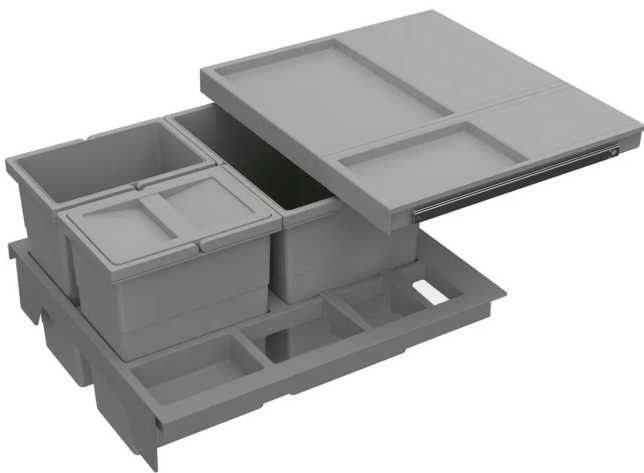

Übersicht

Hettich InsertFlex Abfallsystem KB500 mm, 18l+2x8l Kunststoff anthrazit, 9352459

Produktnummer: E9352459

Optionen

Beschreibung

- Einsetzbar in Frontauszüge ArciTech, Systemhöhe 186 mm oder 218 mm, Zargenhöhe 94 mm, Nennlänge (NL) 500 mm oder auch InnoTech Atira, Höhe 144 mm oder 176 mm, Nennlänge (NL) 470 mm • Einbauhöhe 345 mm ab Oberkante Schubkastenboden • Der Einbaurahmen wird auf die Reling gesetzt und an Front und Schubkastenboden fixiert • Der Deckel mit Teilauszug bietet weitere Ablagefläche • Optional mit dem elektromechanischen

Öffnungssystem Libero kombinierbar • Einbaurahmen, Auszugsdeckel, Eimer und Deckel Kunststoff anthrazit Set besteht aus: • 1 Stück Einbaurahmen mit Staufach rechts • 1 Stück Auszugsdeckel mit Führungen • 1 Stück Eimer 18 l • 2 Stück Eimer 8 l, davon einer mit Deckel • Befestigungsmaterial und 2 Stück Trennstege

Produktinformationen

Hinweis: Die technischen Produktdaten wurden möglicherweise mithilfe KI-gestützter Verfahren ausgelesen und generiert.

EAN	4063674043946
Hersteller-Nummer	9352459
Herstellername	Hettich
Anschlag	Ohne
Farbe/Oberfläche	Silber
Fassungsvermögen	34 l
Gewicht	3.975 kg
Korpusbreite	500 mm