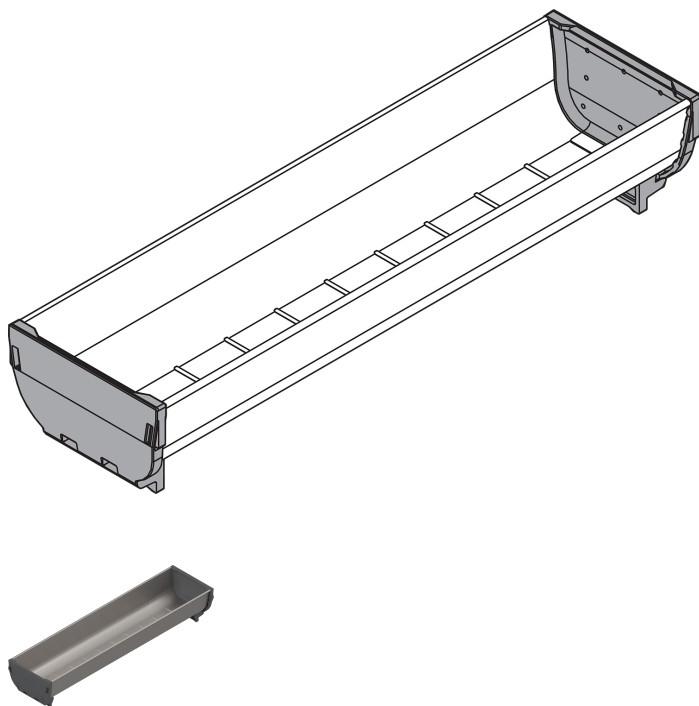

### Blum ORGA-LINE Schale groß, 88x352 mm

Produktnummer: E9323305