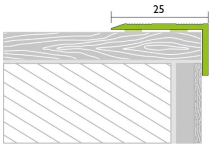

Übersicht

Winkelprofil 25 x 20 mm gerillt selbstklebend edelstahlfarben 88924

Proline

Produktnummer: B3005472

Optionen

Länge 2700 mm

Veredelung Aluminium eloxiert edelstahlfarbig

Breite 25 mm

Stärke 20 mm

Beschreibung

Mit dem selbstklebenden Winkelprofil lassen sich saubere Abschlüsse an Kanten und Außenseiten schaffen. Winkelprofile werden beispielsweise als Treppenwinkel, Türschwellenprofil oder als Abschluss an Podesten oder ähnlichem genutzt. Dank selbstklebender Montage kann der Winkel beschädigungsfrei am Untergrund angebracht werden. Das leichte und robuste Aluminium bildet nicht nur einen optischen Abschluss, sondern schützt gleichzeitig den Untergrund vor Abnutzung. Passend zum Raumkonzept sind die Winkelprofile in verschiedenen Farbvariationen wählbar. • Selbstklebende, beschädigungsfreie Montage • Für viele Anwendungsgebiete geeignet • Aus robustem und pflegeleichtem Aluminium

Produktinformationen

Hinweis: Die technischen Produktdaten wurden möglicherweise mithilfe KI-gestützter Verfahren ausgelesen und generiert.

EAN	4021651889246
Hersteller-Nummer	88924
Herstellername	Proline
Anwendungsbereich	Innenbereich
Farbton	edelstahlfarbig
Gewicht	0,44 kg
Länge	2700 mm
Material	Aluminium
Veredelung	Aluminium eloxiert edelstahlfarbig
Breite	25 mm
Stärke	20 mm