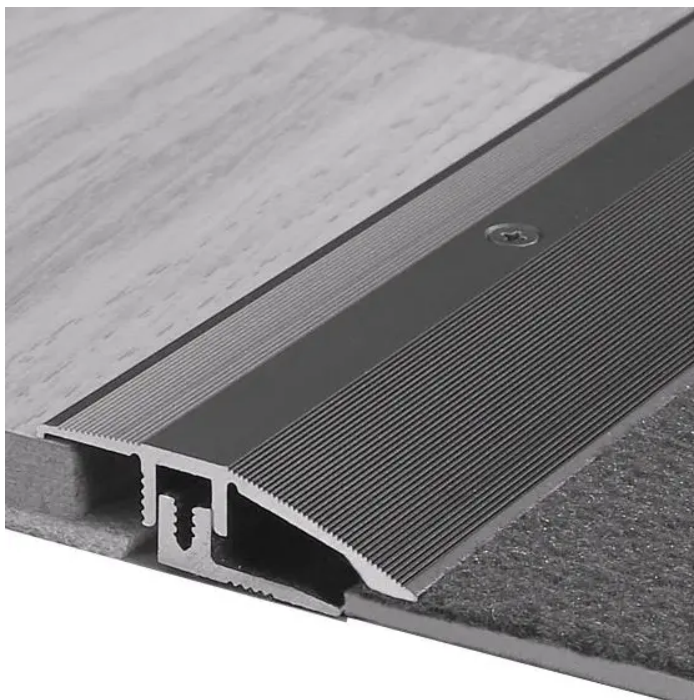

Übersicht

Anpassungsprofil Typ 386 L/P, Alu eloxiert silber, Verstellfunktion 7-15 mm, für Laminat & Parkett

Hamberger

Produktnummer: B20024

Optionen

Länge

900 mm

2700 mm

Veredelung Aluminium eloxiert silber

Breite 44 mm

Beschreibung

Mit einem Anpassungsprofil lassen sich harmonische Übergänge zwischen den Räumen bilden.

Produktinformationen

Hinweis: Die technischen Produktdaten wurden möglicherweise mithilfe KI-gestützter Verfahren ausgelesen und generiert.

EAN	4051823018761
Hersteller-Nummer	404505
Herstellername	Hamberger
Anwendungsbereich	Innenbereich
Farbton	Silber
Gewicht	0,9 kg
Länge	900 mm
Material	Aluminum
Veredelung	Aluminium eloxiert silber
Breite	44 mm