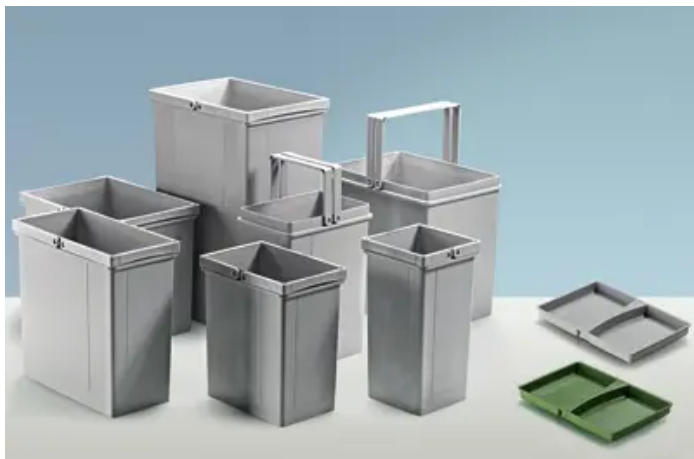

# Hettich Bin.it Duo I und Bin.it Duo II, 8L, Kunststoff grau 9080023

Produktnummer: E9080023

## Beschreibung

Bin.it Duo I, 8 l, Kunststoff grau, 225 x 150 x 290 mm