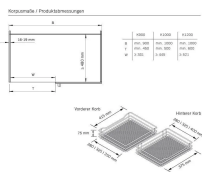

# Hein VS COR-Flex, Korbset, 4x 1200er Premea, lavagrau VS.90009640

Blum

Produktnummer: E9328644

## Beschreibung

Korbset (4 Stück) für VS COR® Flex Eckschrankauszug Auch der größte Stauraum nützt wenig, wenn er nicht erreichbar ist. Deshalb ermöglicht diese Systemlösung den vollen Zugriff auf den Schrankinhalt und verwandelt jede Ecke in einen funktionalen Raum. Die Montage erfolgt seitenunabhängig: Der Rahmen wird auf dem Boden des Eckschranks montiert. Details: - Korpusbreite: 1200 mm - Türbreite: 450-600mm - Einbautiefe: min. 480mm - Einbauhöhe: min. 530mm - integrierte Dämpfung und Selbsteinzug in beiden Auszügen - Einbauschablone: kein

Messen beim Einbau im Korpus - Zuladung: 8kg je Korb - Zuladung System: max. 32kg - Ablagevariante: Premea  
Vorteile: 1. beste Raumausnutzung 2. optimale Erreichbarkeit

## Produktinformationen

**Hinweis:** Die technischen Produktdaten wurden möglicherweise mithilfe KI-gestützter Verfahren ausgelesen und generiert.

|                          |             |
|--------------------------|-------------|
| <b>Hersteller-Nummer</b> | VS.90009640 |
| <b>Herstellername</b>    | Blum        |
| <b>Marke</b>             | Vauth-Sagel |
| <b>Anschlag</b>          | Ohne        |
| <b>Farbbezeichnung</b>   | Lavagrau    |
| <b>Farbe/Oberfläche</b>  | Lavagrau    |
| <b>Farbton</b>           | Grau        |
| <b>Gewicht</b>           | 9.1 kg      |
| <b>Korpusbreite</b>      | 1200 mm     |
| <b>Setinhalt</b>         | 4 Körbe     |