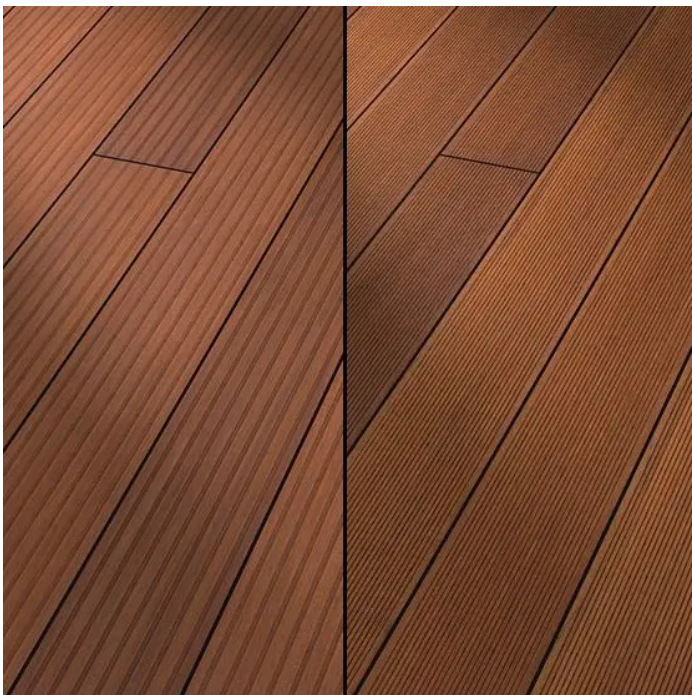

Übersicht

Terrassenholz Bangkirai (Yellow Balau) SHBL Premium, KD 16% +/- 2%, A-Grade, 7-Rillen-Kombiprofil,

Produktnummer: B3070798

Optionen

Länge

2440 mm

2450 mm

2750 mm

3050 mm

3350 mm

3360 mm

3660 mm

3960 mm

4270 mm

4570 mm

4580 mm

4880 mm

Breite 145 mm

Stärke

25 mm

35 mm

45 mm

Beschreibung

Der in Malaysia und Indonesien beheimatete Baum enthält natürliche, ätherische Öle, die ihn resistent gegen Wasser und Schimmel machen. Das nahezu Ast- und fehlerfreie Hartholz ist extrem hoch belastbar und besitzt eine hohe Witterungsbeständigkeit.