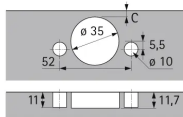

# Hettich Intermat 9943 110°-Scharnier halb vorliegend, ÖW 110°, TH-Bohrbild Flash 0048061

Produktnummer: E0048061

#### Anschlag

einliegend

halb vorliegend

vorliegend

**Topfmontage** Schnellmontage Flash

**Schließ Eigenschaft** mit Feder

**Öffnungswinkel** 110° °

**Farbe/Oberfläche** Stahl vernickelt

## Produktinformationen

**Hinweis:** Die technischen Produktdaten wurden möglicherweise mithilfe KI-gestützter Verfahren ausgelesen und generiert.

<b>EAN</b>	4023149084300
<b>Hersteller-Nummer</b>	48061
<b>Herstellername</b>	Hettich
<b>Anschlag</b>	halb vorliegend
<b>Bemerkung</b>	halb vorliegend
<b>Farbe/Oberfläche</b>	Stahl vernickelt
<b>Gewicht</b>	0.0752 kg
<b>Montage</b>	Schnellmontage Flash
<b>Schließ Eigenschaft</b>	mit Feder
<b>Topfmontage</b>	Schnellmontage Flash
<b>Türstärke max.</b>	25 mm
<b>Türstärke min.</b>	15 mm
<b>Öffnungswinkel</b>	110° °