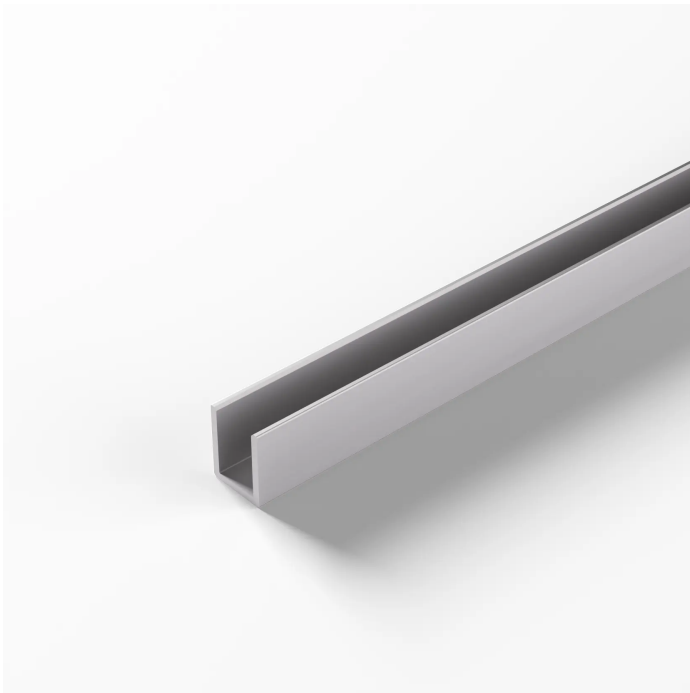

Übersicht

U-Profil für GlasLine L=3000 Aluminiumprofil, 1872001

Produktnummer: E930000021

Optionen

Beschreibung

Produktvorteile • Effektvolle Beleuchtung der 8 mm Glaskante • Auf Wunschlänge kürzbar Produkteigenschaft • Hohe Flexibilität durch Einzelkomponenten • Ideal zur Verwendung mit Versa Linear • für Glasböden mit 8 mm Für Lichtfarbe MultiWhite ist MultiWhite Zubehör erforderlich

Produktinformationen

Hinweis: Die technischen Produktdaten wurden möglicherweise mithilfe KI-gestützter Verfahren ausgelesen und generiert.

EAN	4250985902837
Hersteller-Nummer	1872001
Herstellername	Halemeier
Farbe/Oberfläche	Aluminium
Gewicht	0.4 kg
Nennlänge	3000 mm