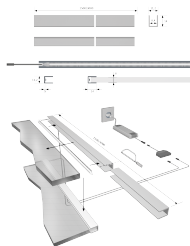

Übersicht

U-Profil für GlasLine L=3000 Aluminiumprofil, 1872001

Produktnummer: E930000021

Optionen

Beschreibung

Produktvorteile • Effektvolle Beleuchtung der 8 mm Glaskante • Auf Wunschlänge kürzbar Produkteigenschaft • Hohe Flexibilität durch Einzelkomponenten • Ideal zur Verwendung mit Versa Linear • für Glasböden mit 8 mm Für Lichtfarbe MultiWhite ist MultiWhite Zubehör erforderlich

Produktinformationen

Hinweis: Die technischen Produktdaten wurden möglicherweise mithilfe KI-gestützter Verfahren ausgelesen und generiert.

EAN	4250985902837
Hersteller-Nummer	1872001
Herstellername	Halemeier
Farbe/Oberfläche	Aluminium
Gewicht	0.4 kg
Nennlänge	3000 mm