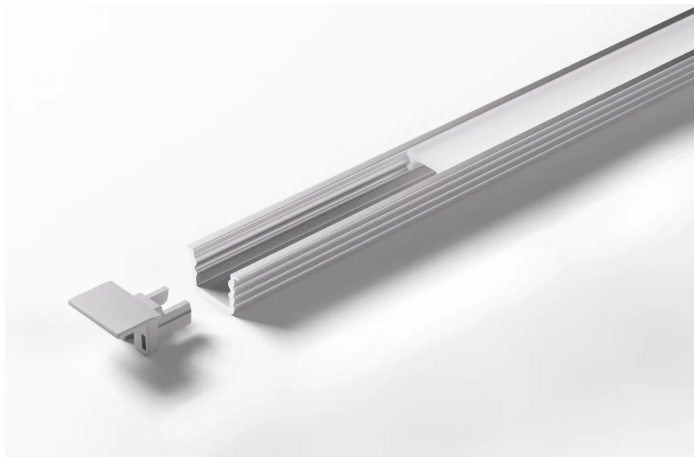

Übersicht

ChannelLine i2 Alu opal 10er Set L=2500 Alu- und Abdeckprofil, 5588765

Produktnummer: E930000261

Optionen

Beschreibung

Produktvorteile • Hochwertiges Einbauprofil • Mit filigranem Profilsteg • Blendfreier und konzentrierter Lichtaustritt
Produkteigenschaft • Homogene Lichtlinie mit Versa Inside ab 160 LED/m bei opaler Abdeckung • Schmalere Abstrahlwinkel von ca. 35° • für Akzentbeleuchtung in Vitrinen oder Regalen • Treppenstufen

Produktinformationen

Hinweis: Die technischen Produktdaten wurden möglicherweise mithilfe KI-gestützter Verfahren ausgelesen und generiert.

EAN	4250985917367
Hersteller-Nummer	5588765
Herstellername	Halemeier
Farbe/Oberfläche	Aluminium/Opal
Gewicht	2.424 kg
Lichtfarbe	Neutralweiß
Material	Aluminium
Nennlänge	2500 mm