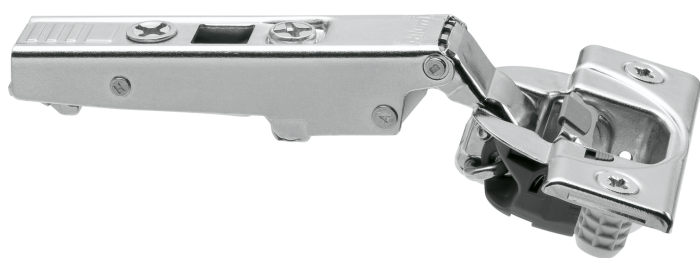

Übersicht

Blum Clip top Blumotion Standardscharnier 110°, Eckanschlag, mit Feder, Topf: zum Einpressen,

Blum

Produktnummer: E9392481

Optionen

Anschlag

Eckanschlag

Innenanschlag

Mittelanschlag

Topfmontage einpressen

Schließeigenschaft mit Feder

Öffnungswinkel 110° °

Farbe/Oberfläche vernickelt

Beschreibung

- CLIP top BLUMOTION mit integrierter BLUMOTION (mit Deaktivierung) • Öffnungswinkel 110° • 3-dimensionale Fronteinstellung • Komfortable Tiefeneinstellung über Gewindeschnecke • Werkzeuglose Montage und Demontage der Front am Korpus • Bei INSERTA zusätzlich werkzeuglose Montage des Topfes

Produktinformationen

Hinweis: Die technischen Produktdaten wurden möglicherweise mithilfe KI-gestützter Verfahren ausgelesen und generiert.

EAN	9002617768008
Hersteller-Nummer	71B358-V250 (8884933)
Herstellername	Blum
Marke	Blum
Anschlag	Eckanschlag
Farbe/Oberfläche	vernickelt
Gewicht	0.0757 kg
Schließ Eigenschaft	mit Feder
Topfmontage	einpressen
Öffnungswinkel	110° °