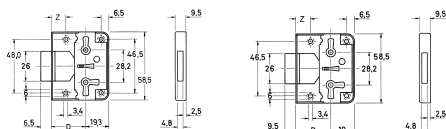

Übersicht

Junie Aufschraubschloss 772, 25 mm Dorn, Schließung 1-6, Bart 8x6, 0772.25002

Produktnummer: E300638

Optionen

Beschreibung

Riegelschlösser 772 „Dreizuhaltungsschließung Kasten Stahl vernickelt; rechts, links und unten (lad) verwendbar; 3
Zuhaltungen 1 - 6; 1 vernickelter Schlüssel, Bart 8 x 6 mm

Produktinformationen

Hinweis: Die technischen Produktdaten wurden möglicherweise mithilfe KI-gestützter Verfahren ausgelesen und generiert.

EAN	4021677002124
Hersteller-Nummer	0772.25002
Herstellername	Junie
Farbe/Oberfläche	vernickelt
Gewicht	0.2 kg
Schlossart	Aufschraubschloß