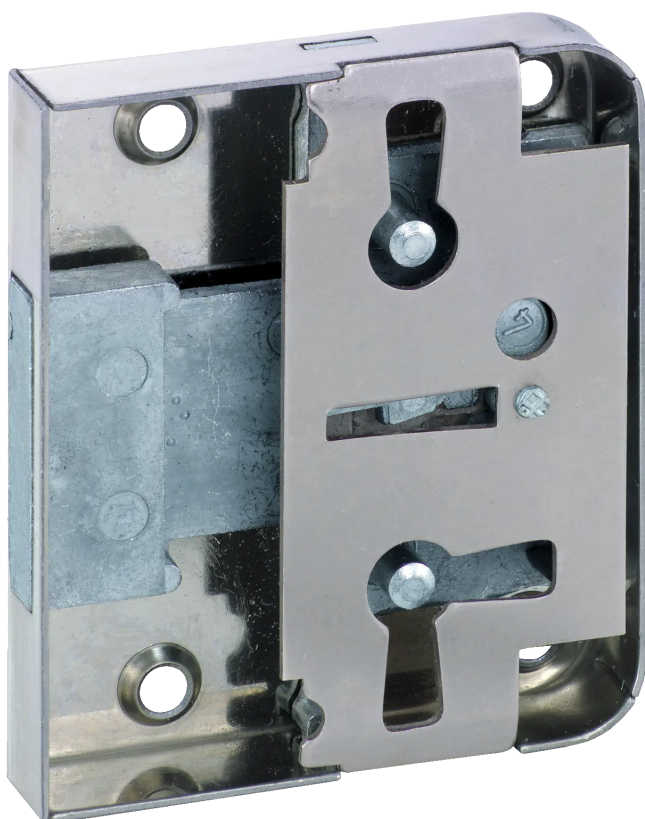

Übersicht

Junie Aufschraubschloss 772, 25 mm Dorn, Schließung 1-6, Bart 8x6, 0772.25002

Produktnummer: E300638

Optionen

Beschreibung

Riegelschlösser 772 „Dreizuhaltungsschließung Kasten Stahl vernickelt; rechts, links und unten (lad) verwendbar; 3
Zuhaltungen 1 - 6; 1 vernickelter Schlüssel, Bart 8 x 6 mm

Produktinformationen

Hinweis: Die technischen Produktdaten wurden möglicherweise mithilfe KI-gestützter Verfahren ausgelesen und generiert.

EAN	4021677002124
Hersteller-Nummer	0772.25002
Herstellername	Junie
Farbe/Oberfläche	vernickelt
Gewicht	0.2 kg
Schlossart	Aufschraubschloß