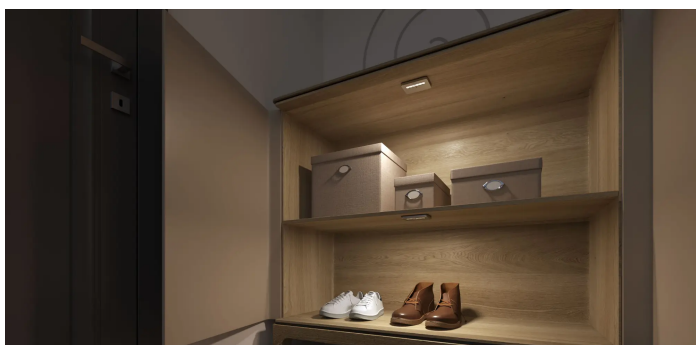

# LED LuckyLite Pro, Alu Optik, neutralweiß 10 sec. Laufzeit, Akku 3825826

Produktnummer: E9338015