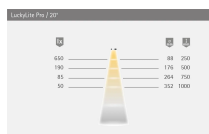

Beschreibung

Technische Details Energieeffizienzklasse: unter 60lm und Akkuleuchte, deshalb von der VO ausgenommen
Zusammensetzbar: Nein Prüf Kennzeichen: Oberfläche: Aluminium-Optik dimmbar: Ne Schutzart: IP 20
Steckverbindung Zuleitung: Micro USB Leuchtentyp: Anbauleuchte Beleuchtungsart: Funktionsbeleuchtung
Lichtfarbe: NeutralWeiß Kelvin min: 4000 Farbwiedergabe RA Index: 80 Lichtstrom: 30 Lm Lebensdauer: 20.000
h/70% Ausstrahlungswinkel: 90° Halbwertwinkel: 20° Anschluss an: LED-Vorschaltgerät Bestellhinweis Inklusive 0,2
m USB Ladekabel USB-Ladegeräte sind separat zu bestellen