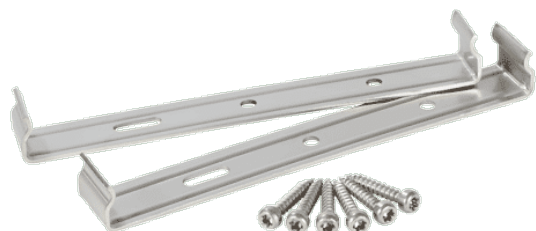

Übersicht

Befestigungsset aus Edelstahl 144x20x16, 5mm plus Schrauben 2 Stück im Beutel

NaturinForm

Produktnummer: B3046155

Optionen

Produktinformationen

Hinweis: Die technischen Produktdaten wurden möglicherweise mithilfe KI-gestützter Verfahren ausgelesen und generiert.

EAN	4260602591184
Hersteller-Nummer	9010121-COM
Herstellername	NATURinFORM
Anwendungsbereich	Außenbereich
Gewicht	0.09 kg