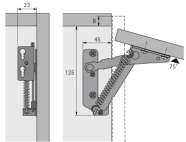

# Hettich Hochklapp-Beschlag Lift Junior, 140 N, 2,5 kg 0040722

Produktnummer: E0040722

## Beschreibung

Lift Junior 140N, 2.5kg

- Für Holzfronten oder Holzrahmenfronten
- Klappenmaße: Höhe 200 - 500 mm, Breite 300 - 1000 mm
- Stahl vernickelt

## Produktinformationen

**Hinweis:** Die technischen Produktdaten wurden möglicherweise mithilfe KI-gestützter Verfahren ausgelesen und generiert.

<b>EAN</b>	4023149407222
<b>Hersteller-Nummer</b>	40722
<b>Herstellername</b>	Hettich
<b>Gewicht</b>	0.305 kg
<b>Öffnungswinkel</b>	2332511 °