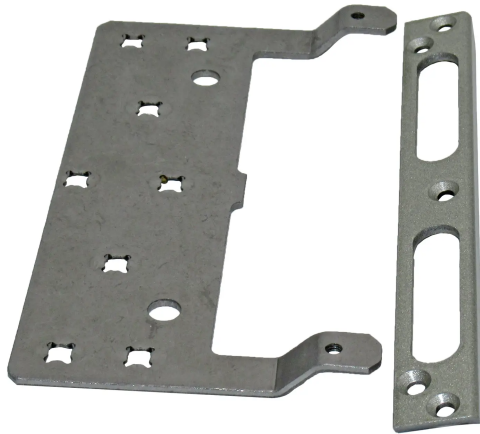

Übersicht

Garant Verstärktes Schließblech, DIN links/rechts, silber, ohne Fräsarbeit vor Montage nachrüstbar

Produktnummer: E467802

Optionen

Produktinformationen

Hinweis: Die technischen Produktdaten wurden möglicherweise mithilfe KI-gestützter Verfahren ausgelesen und generiert.

EAN	4028377054965
Hersteller-Nummer	00003820
Herstellername	Garant
DIN-Richtung	rechts / links
Farbe/Oberfläche	Silberfarbig
Gewicht	0.1 kg
Schließblechart	Nachrüstschließblech