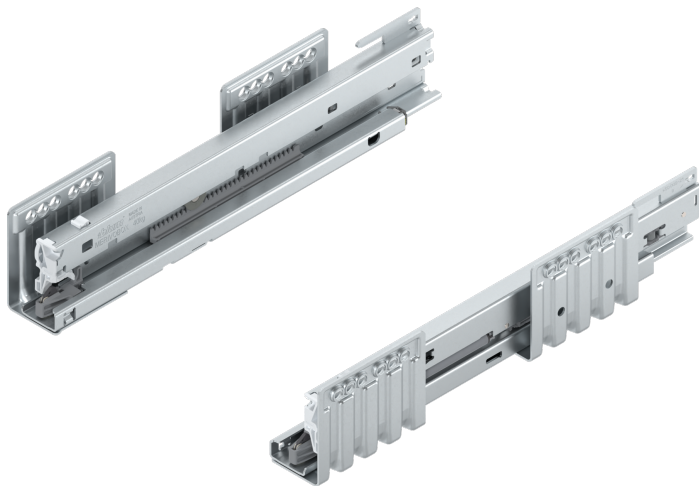

Übersicht

Blum Merivobox Korpusschiene Blumotion/Tip-On, Vollauszug, 300 mm, 40kg, links/rechts, verzinkt

Produktnummer: E9306034

Optionen

Nennlänge

270 mm

300 mm

350 mm

400 mm

450 mm

500 mm

550 mm

600 mm

Belastbarkeit 40 kg

Beschreibung

Eine BLUMOTION-Korpusschiene für alle Anwendungen mit Schnittstelle für TIP-ON BLUMOTION und Seitenstabilisierung SERVO-DRIVE optional einsetzbar

Produktinformationen

Hinweis: Die technischen Produktdaten wurden möglicherweise mithilfe KI-gestützter Verfahren ausgelesen und generiert.

EAN	9009494652352
Hersteller-Nummer	450.3001B (06148310)
Marke	Blum
Belastbarkeit	40 kg
Farbton	ohne
Gewicht	1.39042 kg
Komfortfunktion	Blumotion
Nennlänge	300 mm
geeignet für	Merivobox