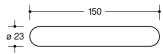

Übersicht

HEWI Drückerpaar 111.23 R, Türstärke 38 - 48mm, Farbe 33 rubinrot

HEWI

Produktnummer: E498914

Optionen

Beschreibung

Drückerpaar in R-Technik:

Türdrücker in U-Form aus Polyamid mit durchgehendem Stahlkern bis in das Drückerende, durchgängig eingefärbt, Durchmesser 23 mm, mit Ansatzführung und Rastnut. Montage durch einfaches Einrasten der Türdrücker in die auf der Tür vormontierten Unterteile.

Der Türdrücker erfüllt die Vorgaben der DIN EN 179 und DIN 18040.

Mit Vierkantstift 8, 8,5, 9 oder 10/8 mm abgesetzt

Kompatibel mit folgenden Rosetten und Schildern:

305.23R, 315.23R, 230.23R, 235.23R, 285.23R