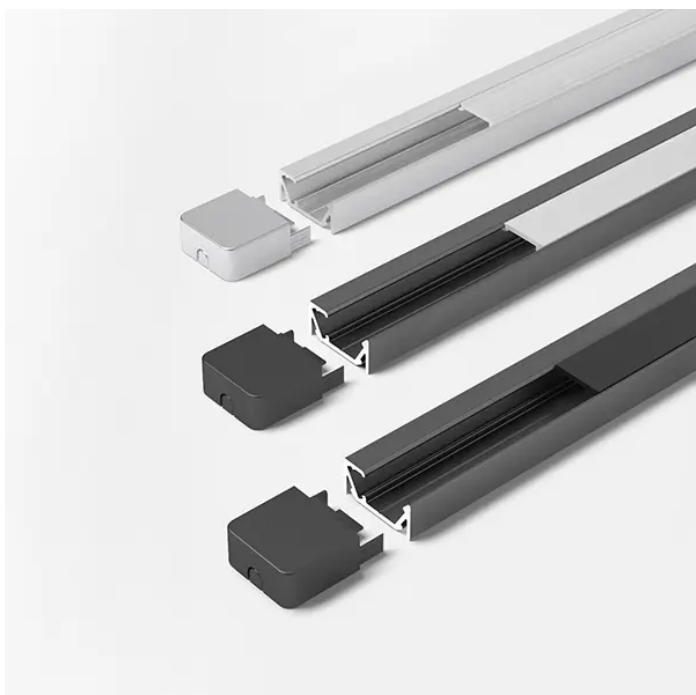

Übersicht

ChannelLine G1 Alu 300 mm Profil ohne Abdeckung, einzeln verpackt 5001301

Produktnummer: E9387739

Optionen

Beschreibung

MUSTERSTÜCK 300mm Produktvorteile: Ein- Aufbauprofil Blendfreier und schräger Lichtaustritt Zum flächenbündigen Einlassen Produkteigenschaft: Neue opale Abdeckung - 30 % mehr Licht und geringe Veränderung der Lichtfarbe Homogene Lichtlinie mit Versa Inside ab 120 LED/m bei opaler Abdeckung Schräger Abstrahlwinkel von ca. 90° Anwendung: Schrankinnenbeleuchtung Nachrüsten in Küchennischen Produktpräsentation im Verkaufsregal Bestellhinweis: Es können zwei Versa Inside eingebracht werden - eine strahlt schräg und eine gerade aus dem Profil heraus Auswahlhilfe siehe ChannelLine-Übersichtsseite Empfohlen für: Versa Inside 120 Versa Inside 160

Produktinformationen

Hinweis: Die technischen Produktdaten wurden möglicherweise mithilfe KI-gestützter Verfahren ausgelesen und generiert.

EAN	4250985913536
Hersteller-Nummer	5001301
Herstellername	Halemeier
Farbe/Oberfläche	Aluminium
Farbton	Silber
Gewicht	1 kg
Lichtfarbe	Neutralweiß
Nennlänge	300 mm