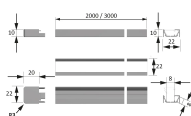

Übersicht

ChannelLine G1 Alu 300 mm Profil ohne Abdeckung, einzeln verpackt 5001301

Produktnummer: E9387739

Optionen

Beschreibung

MUSTERSTÜCK 300mm Produktvorteile: Ein- Aufbauprofil Blendfreier und schräger Lichtaustritt Zum flächenbündigen Einlassen Produkteigenschaft: Neue opale Abdeckung - 30 % mehr Licht und geringe Veränderung der Lichtfarbe Homogene Lichtlinie mit Versa Inside ab 120 LED/m bei opaler Abdeckung Schräger Abstrahlwinkel von ca. 90° Anwendung: Schrankinnenbeleuchtung Nachrüsten in Küchennischen Produktpräsentation im Verkaufsregal Bestellhinweis: Es können zwei Versa Inside eingebracht werden - eine strahlt schräg und eine gerade aus dem Profil heraus Auswahlhilfe siehe ChannelLine-Übersichtsseite Empfohlen für: Versa Inside 120 Versa Inside 160

Produktinformationen

Hinweis: Die technischen Produktdaten wurden möglicherweise mithilfe KI-gestützter Verfahren ausgelesen und generiert.

EAN	4250985913536
Hersteller-Nummer	5001301
Herstellername	Halemeier
Farbe/Oberfläche	Aluminium
Farbton	Silber
Gewicht	1 kg
Lichtfarbe	Neutralweiß
Nennlänge	300 mm