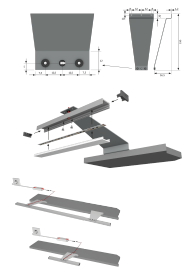

# Ausleger für ChannelLine i D D2 L=190 schwarz 2er Set, 2606805

Produktnummer: E930000065

## Beschreibung

Produktvorteile • Lichtfarbe und Helligkeit selbst bestimmbar • Ermöglicht eine Vielzahl individueller Leuchten  
Produkteigenschaft • Zur Verwendung mit ChannelLine D, D2, i, i3 und U • Formschöner Ausleger um das Profil zu  
einer Überbauleuchte zu machen • Hohe Flexibilität durch Einzelkomponenten • Auf Kleiderschränken • Über  
Spiegeln Ab 400 mm Länge empfehlen wir mind. 2 Ausleger