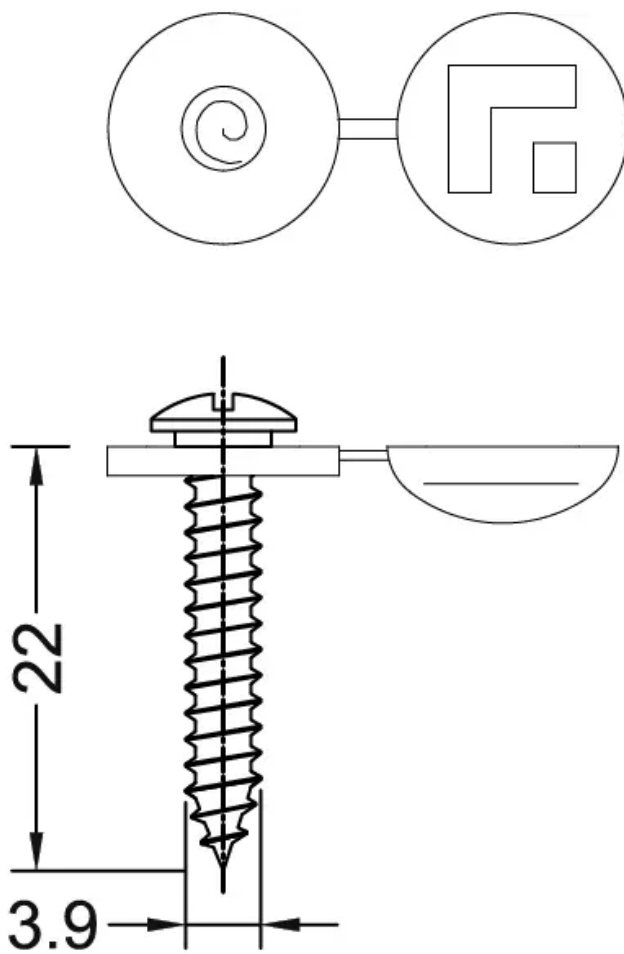

Übersicht

Gutmann Fensterbankschraube Edelstahl, Linsenkopf (Torx T-20), mit U-Scheibe und Kappe, weiß

Produktnummer: E9402555

Optionen

Produktinformationen

Hinweis: Die technischen Produktdaten wurden möglicherweise mithilfe KI-gestützter Verfahren ausgelesen und generiert.

EAN	4021036063889
Hersteller-Nummer	063889
Herstellername	Gutmann
Farbe/Oberfläche	Edelstahl
Gewicht	0.1 kg