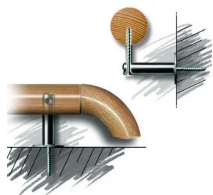

### Handlauf Eiche roh, Ø 42 mm, L: 2000mm

Stark Sixtus

Produktnummer: B3013398

#### Länge

2000 mm

2500 mm

3000 mm

3500 mm

4000 mm

**Stärke** 42 mm

## Beschreibung

Handläufe sind eine profilierte oder runde Festhalte- und Führungsmöglichkeit in Griffhöhe. Sie haben meist eine Form von Stangen, Schienen oder Leisten. Unser Handlaufsortiment bietet die Handläufe in Buche und Eiche an mit den Oberflächen roh/roh geschliffen/gedämpft roh sowie lackiert/lackiert geschliffen/gedämpft lackiert.