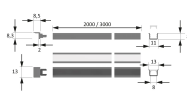

## Beschreibung

Produktvorteile • Hochwertiges Einbauprofil • Mit filigranem Profilsteg • Blendfreier und konzentrierter Lichtaustritt  
• Filigranes Profil für dünne Materialien Produkteigenschaft • Neue opale Abdeckung - 30 % mehr Licht und geringe  
Veränderung der Lichtfarbe • Homogene Lichtlinie mit Versa Inside ab 160 LED/m bei opaler Abdeckung • Schmalere  
Abstrahlwinkel von ca. 35° • für Akzentbeleuchtung in Vitrinen oder Regale • Treppenstufen

## Produktinformationen

**Hinweis:** Die technischen Produktdaten wurden möglicherweise mithilfe KI-gestützter Verfahren ausgelesen und generiert.

<b>EAN</b>	4250985911792
<b>Hersteller-Nummer</b>	5588717
<b>Herstellername</b>	Halemeier
<b>Farbton</b>	Schwarz
<b>Gewicht</b>	1 kg
<b>Lichtfarbe</b>	Neutralweiß
<b>Nennlänge</b>	2000 mm
<b>Setinhalt</b>	10er Set
<b>geeignet für</b>	Einbauprofil