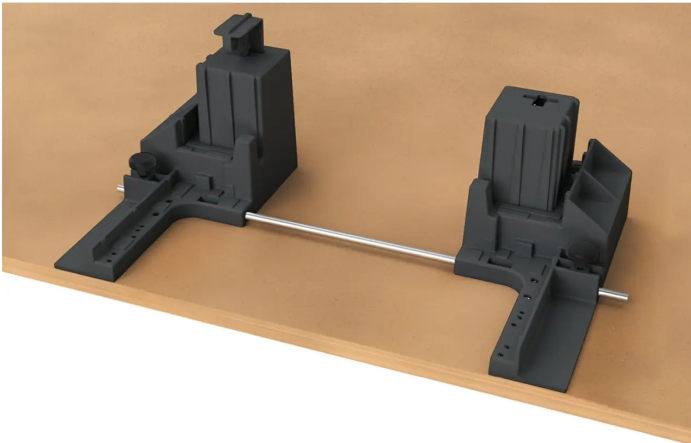

Übersicht

Hettich AvanFit 100 zur Montage von AvanTech YOU Schubkästen und Frontauszügen 9219678

Produktnummer: E9219678

Optionen

Produktinformationen

Hinweis: Die technischen Produktdaten wurden möglicherweise mithilfe KI-gestützter Verfahren ausgelesen und generiert.

EAN	4023149056376
Hersteller-Nummer	9219678
Herstellername	Hettich
Gewicht	0.4 kg
geeignet für	AvanTech