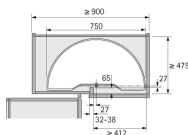

Übersicht

Hettich Eckschrankdrehbeschlag Arena CLASSIC, Reling verchromt D 850 mm, EB 730 mm 0070550

Produktnummer: E0070550

Optionen

Beschreibung

- Für Eckunterschranke, Korpusmaß 900 mm oder 1000 mm • Einbauhöhe 730 mm • Achse individuell kürzbar • Befestigung der Lager am Eckpfosten • Höhenpositionierung der Drehböden schnell und einfach über umsteckbare Auflager • Belastbarkeit 15 kg / Boden • Arena STYLE / CLASSIC Halbkreisdrehböden Holzboden, melaminharzbeschichtet weiß mit • rutschhemmender Speziallackierung • Reling Stahl verchromt Set besteht aus:
- 2 Stück Halbkreisdrehböden • 1 Stück Achse • 1 Stück Beschlag-Set

Produktinformationen

Hinweis: Die technischen Produktdaten wurden möglicherweise mithilfe KI-gestützter Verfahren ausgelesen und generiert.

EAN	4023149842405
Hersteller-Nummer	70550
Herstellername	Hettich
Anschlag	Ohne
Farbe/Oberfläche	Lavagrau
Gewicht	11.45 kg