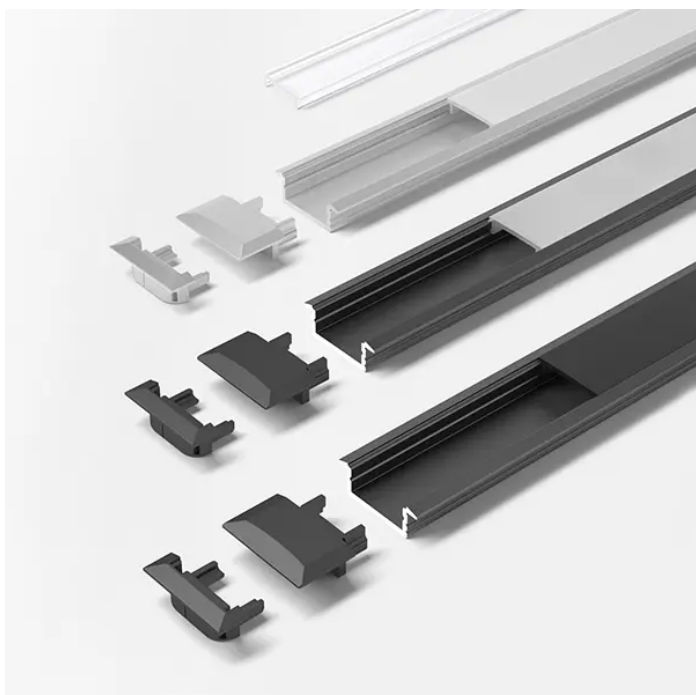

Übersicht

LED ChannelLine C Profil, opalL=3000, Alu- und Abdeckprofil5587202

Produktnummer: E9327850

Optionen

Beschreibung

Produktvorteile • Hochwertiges flaches Einbauprofil • Mit filigranem Profilsteg • Abdeckung von oben aufsteckbar oder seitlich einschiebbar Produkteigenschaft • Homogene Lichtlinie ab Versa Linear 600 • Breiter Abstrahlwinkel von ca. 130° • für Schrankinnenbeleuchtung im Boden • Küchennische oder -oberboden • Regale

Produktinformationen

Hinweis: Die technischen Produktdaten wurden möglicherweise mithilfe KI-gestützter Verfahren ausgelesen und generiert.

EAN	4250985910962
Hersteller-Nummer	5587202
Herstellername	Halemeier
Farbe/Oberfläche	Aluminium Optik
Farbton	Silber
Gewicht	1 kg
Lichtfarbe	Neutralweiß
Material	Aluminium
Nennlänge	3000 mm
geeignet für	Einbauprofil