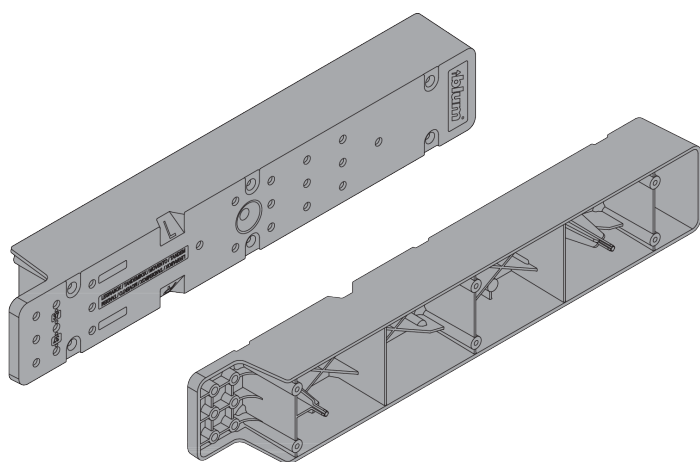

# Blum Space Step Distanzleiste, 410x66x50 mm, oriongrau, Z95D4100.38

Blum

Produktnummer: E9363343