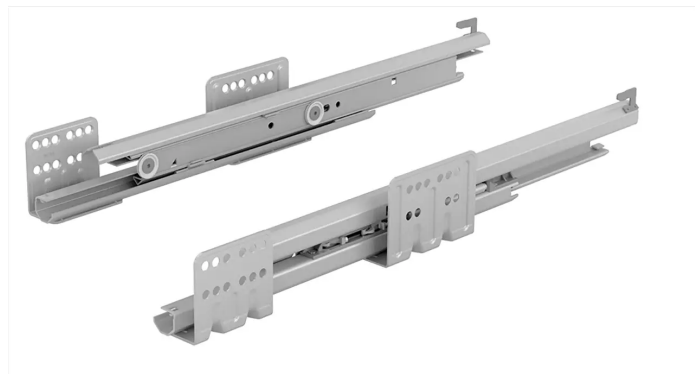

Übersicht

Hettich Auszugsführung Actro Silent System erweiterbar mit Push to open NL 270mm links 9238753

Produktnummer: E9238753

Optionen

Nennlänge

270 mm

300 mm

350 mm

400 mm

450 mm

500 mm

550 mm

Belastbarkeit 40 kg

Produktinformationen

Hinweis: Die technischen Produktdaten wurden möglicherweise mithilfe KI-gestützter Verfahren ausgelesen und generiert.

EAN	4023149096051
Hersteller-Nummer	9238753
Herstellername	Hettich
Belastbarkeit	40 kg
Farbton	ohne
Gewicht	0.6 kg
Komfortfunktion	Silent System
Nennlänge	270 mm
geeignet für	ArchTech