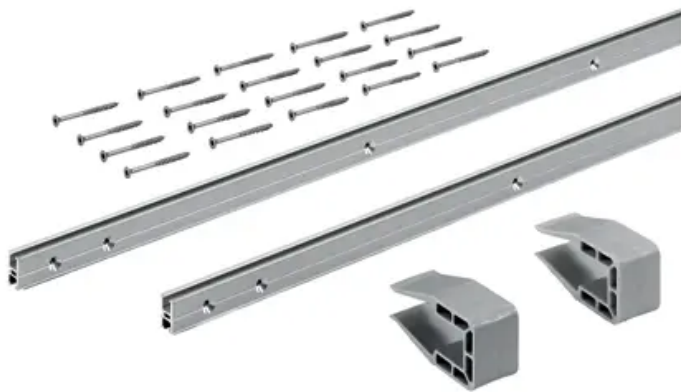

## Übersicht

### Hettich SlideLine M Profilsets: 2 Profile, Profilhöhe 16 mm, Länge 4000 mm, 9209166

Produktnummer: E9209166

## Beschreibung

SlideLine M Profilsets: 2 Profile, Profilhöhe mm 16 mm

Set besteht aus:

- 2 Stück Laufprofile, Aluminium silber eloxiert, gelocht
- 2 Stück Montageklammern
- Befestigungsmaterial

## Produktinformationen

**Hinweis:** Die technischen Produktdaten wurden möglicherweise mithilfe KI-gestützter Verfahren ausgelesen und generiert.

<b>EAN</b>	4023149916106
<b>Hersteller-Nummer</b>	9209166
<b>Herstellername</b>	Hettich
<b>Farbe/Oberfläche</b>	Silber eloxiert
<b>Gewicht</b>	1.357 kg
<b>Länge</b>	4000 mm
<b>geeignet für</b>	Schiebetüren