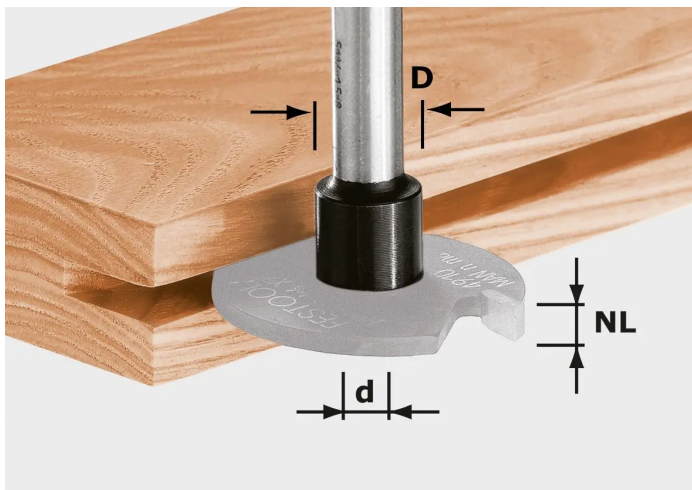

## Übersicht

### Festool Frässpindel S8 1,5-5 D14, 499805

Produktnummer: E96912758

**FESTOOL**