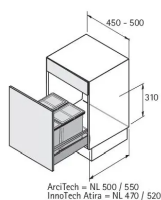

Übersicht

Hettich Bin.it Smart Abfallsystem für Schrankbreite 400/ 500 mm, 9208750

Produktnummer: E9208750

Optionen

Beschreibung

Bin.it Smart 450 / 500

- Zum Einstellen in Frontauszug z. B. für ArciTech, Nennlänge (NL) 500 / 550 mm oder für InnoTech / InnoTech Atira, Nennlänge (NL) 470 / 520 mm
- Für Schrankbreite 450 mm oder 500 mm

- Fassungsvermögen 32 Liter
- Einbauhöhe 310 mm ab Oberkante Schubkastenboden
- Einlegewanne zuschneidbar, Zuschnittmaße:
max. Breite 462 mm, max. Tiefe 550 mm
min. Breite 300 mm, min. Tiefe 440 mm
- Einlegewanne und Deckel Kunststoff grau, Eimer Kunststoff anthrazit

Set besteht aus:

- 3 Stück Eimer mit Deckel 16 l + 8 l + 8 l
- 1 Stück Einlegewanne

Produktinformationen

Hinweis: Die technischen Produktdaten wurden möglicherweise mithilfe KI-gestützter Verfahren ausgelesen und generiert.