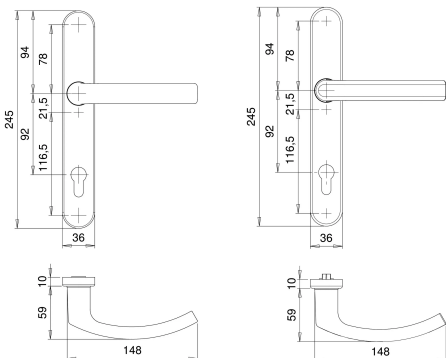

Übersicht

EDI Rahmen Drücker/Drücker Garnitur PZ 92/8 mm ohne ZA F1

Produktnummer: E9454534

Optionen

Garniturtyp

Langschildgarnitur

Rahmen Wechselgarnitur

DIN-Richtung Links/ Rechts

Lochung PZ

Farbe/Oberfläche

Aluminium weiß

Edelstahl matt

F1 natursilber eloxiert

Produktinformationen

Hinweis: Die technischen Produktdaten wurden möglicherweise mithilfe KI-gestützter Verfahren ausgelesen und generiert.

EAN	4006632221079
Hersteller-Nummer	2005/0035/01
Herstellername	edi
DIN-Richtung	Links/ Rechts
Distanz	72 mm mm
Farbe/Oberfläche	F1 natursilber eloxiert
Garnitortyp	Langschildgarnitur
Gewicht	1.4 kg
Lochung	PZ