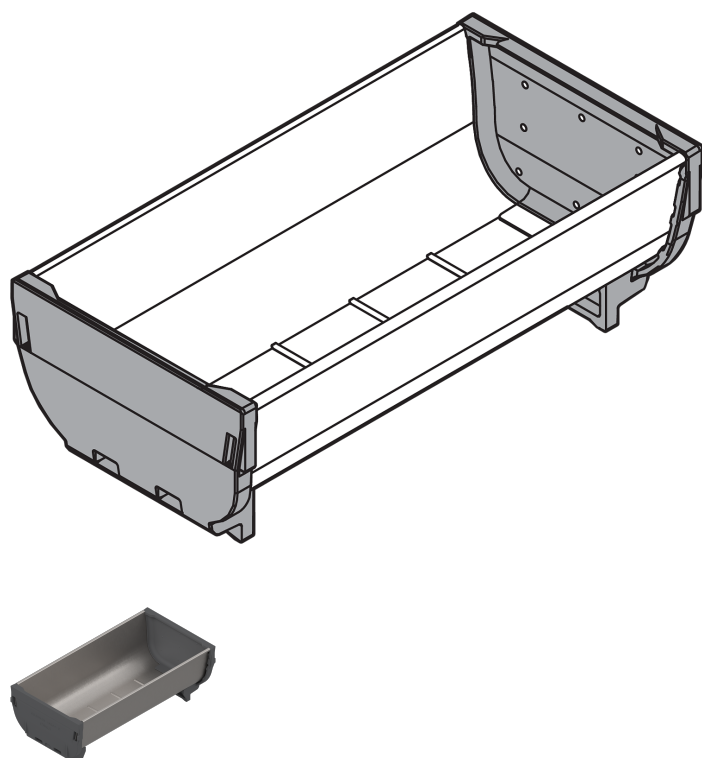

### Blum ORGA-LINE Schale mittel, 88x176 mm, ZSI.020SI

Produktnummer: E9343303