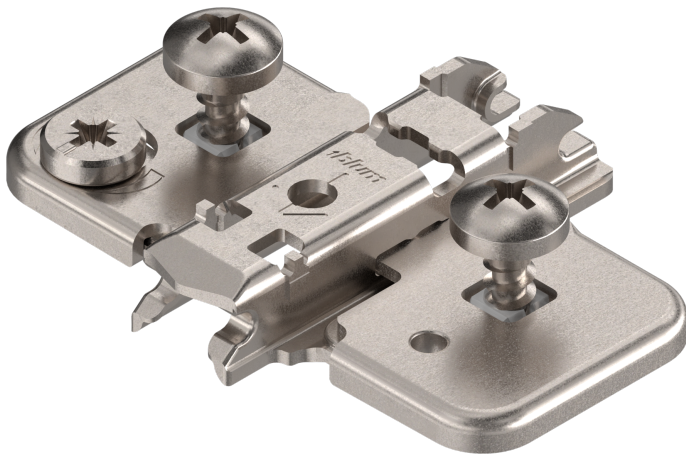

Übersicht

Blum Clip Kreuzmontageplatte Expando 0 mm, Stahl, vormontierte Spezialschrauben mit Spreizdübel, HV:

Blum

Produktnummer: E9366666

Optionen

Anschlag ohne

Farbe/Oberfläche vernickelt

Beschreibung

- Montage mit vormontierten Spezialschrauben mit Spreizdübeln (EXPANDO) • Mit Exzenter-Höheneinstellung ± 2 mm • Material: Stahl

Produktinformationen

Hinweis: Die technischen Produktdaten wurden möglicherweise mithilfe KI-gestützter Verfahren ausgelesen und generiert.

EAN	9009494529753
Hersteller-Nummer	174H710ZE (04671818)
Herstellername	Blum
Marke	Blum
Anschlag	ohne
Farbbezeichnung	Schwarz
Farbe/Oberfläche	vernickelt
Farbton	Schwarz
Gewicht	0.03 kg